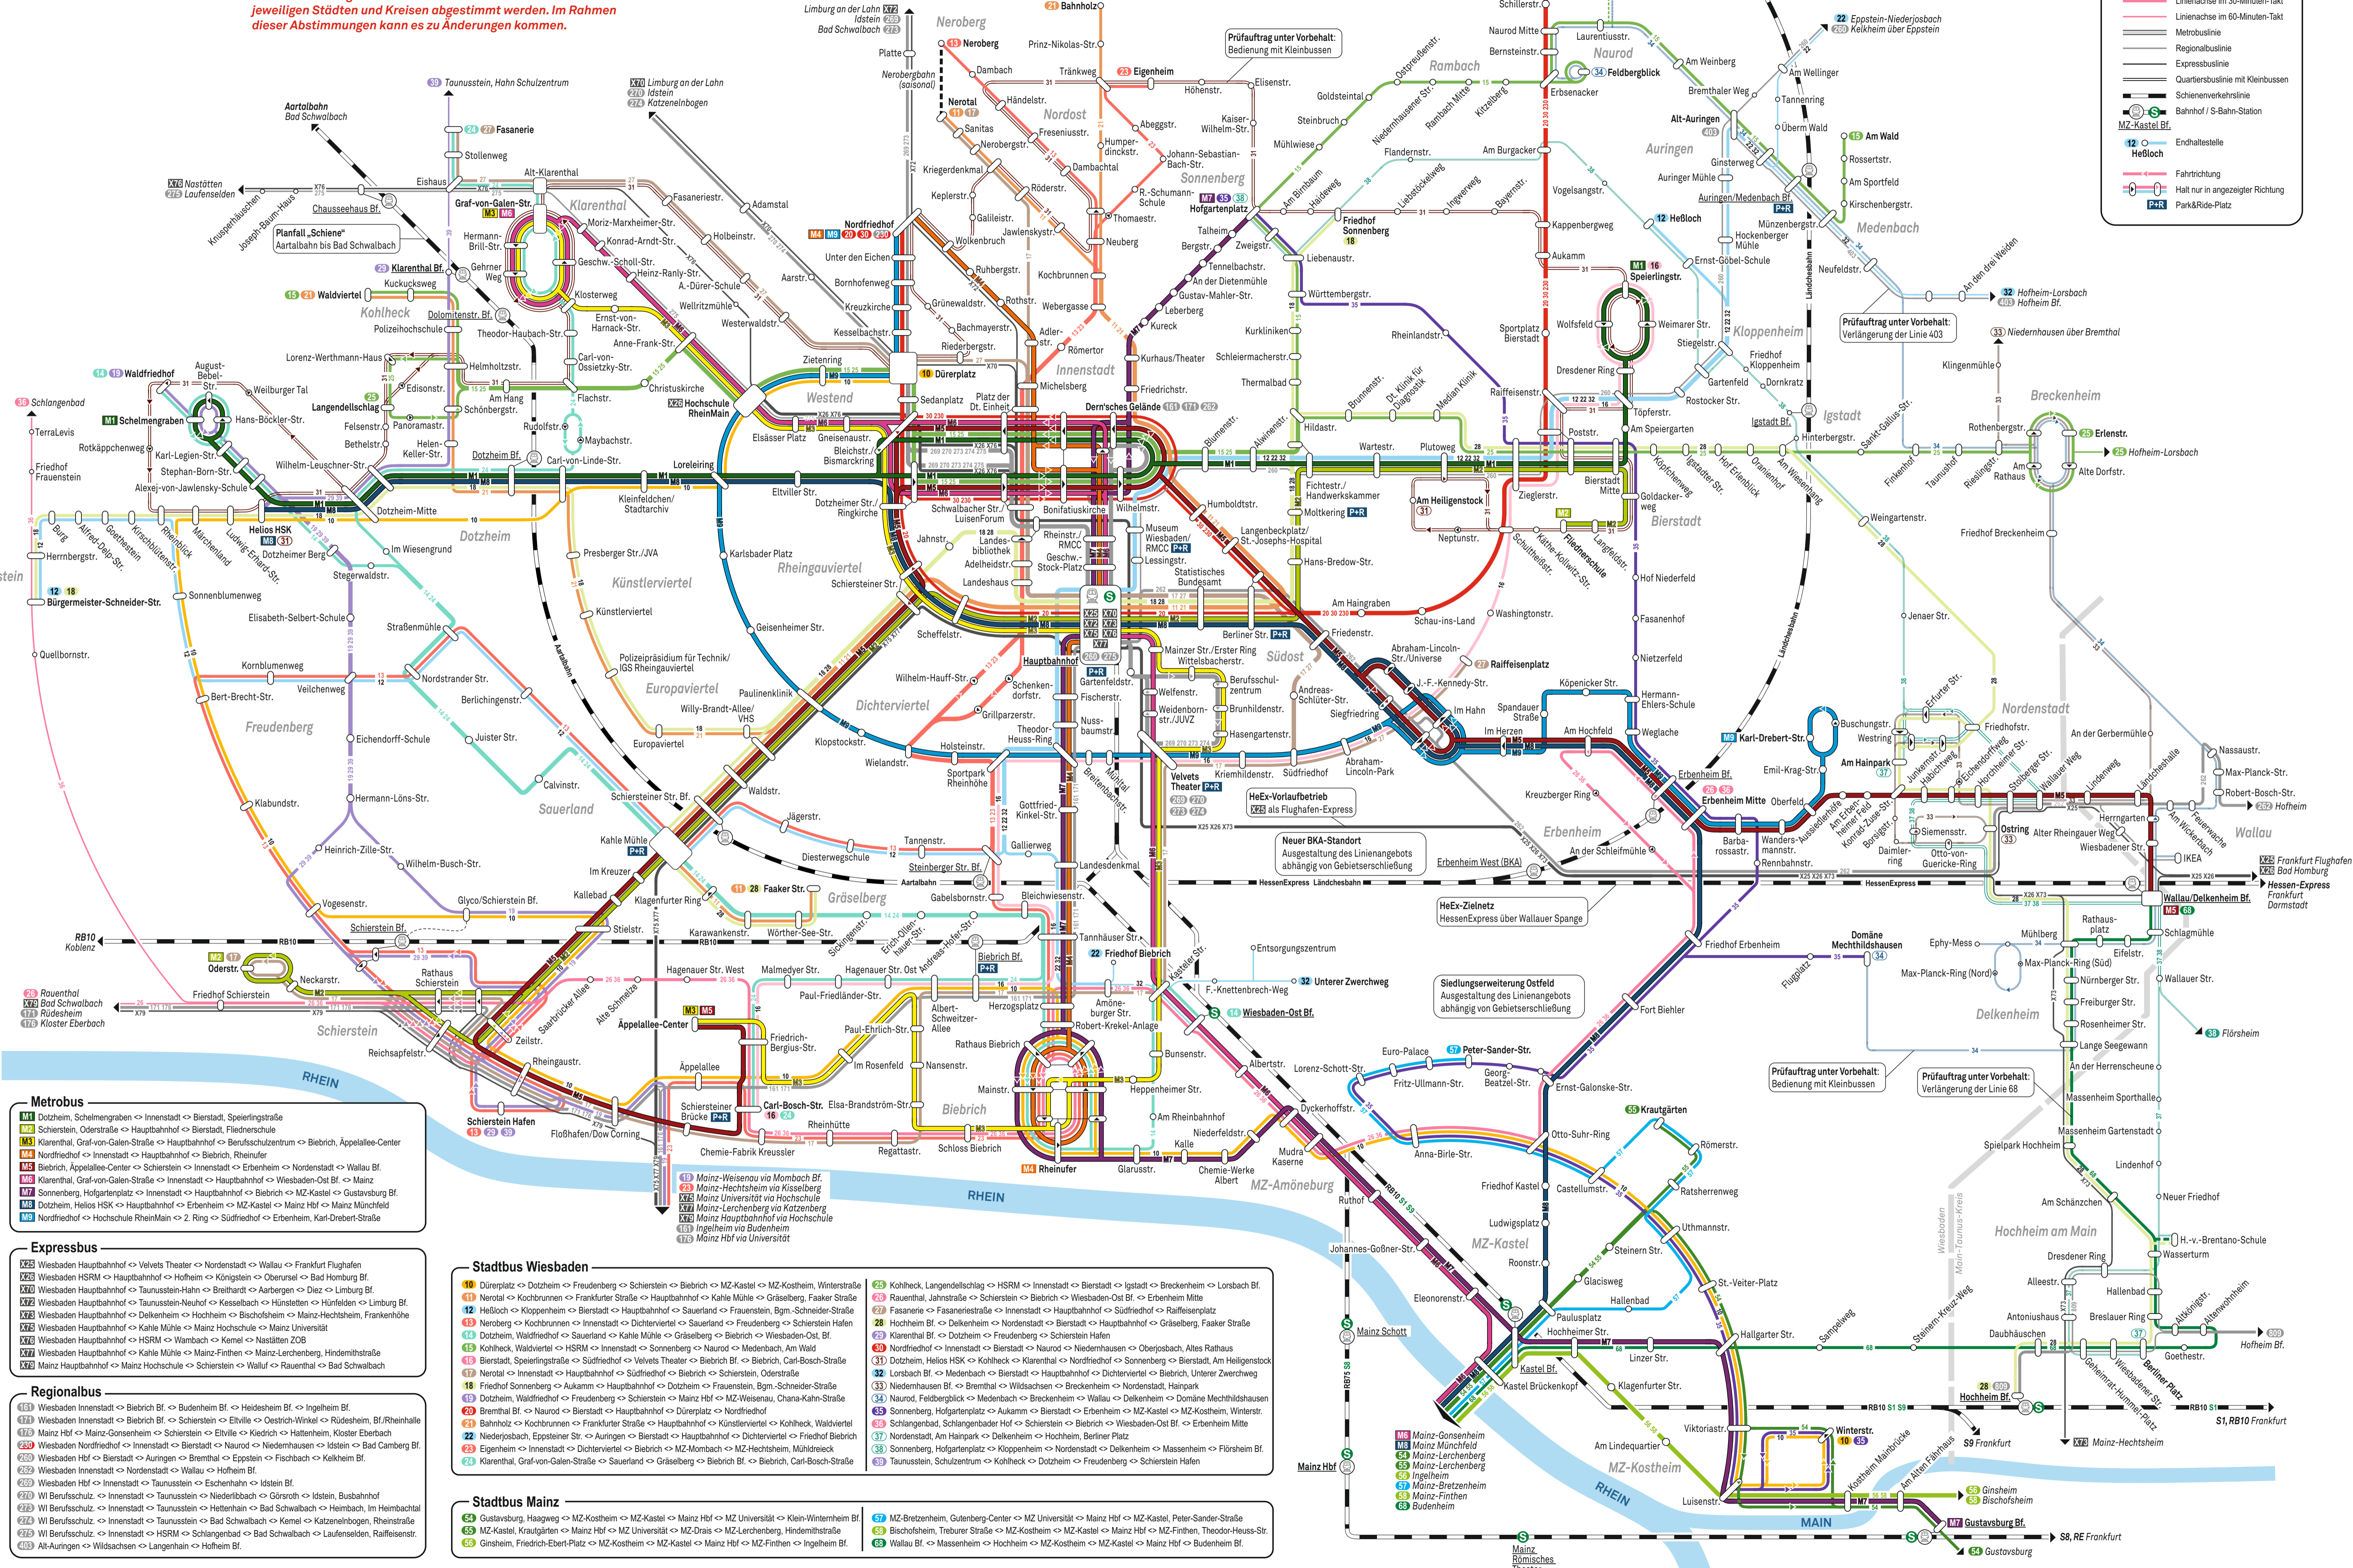

ZIELNETZ 2030 LANDESHAUPTSTADT WIESBADEN

Stand: 10.10.2023

Das Zielnetz 2030 ist ein Entwurf. Linienführungen unter Vorbehalt. Die Linienführungen außerhalb Wiesbadens müssen mit den jeweiligen Städten und Kreisen abgestimmt werden. Im Rahmen dieser Abstimmungen kann es zu Änderungen kommen.

Legende

- Linienachse im 15-Minuten-Takt
- Linienachse im 30-Minuten-Takt
- Linienachse im 60-Minuten-Takt
- Metrobuslinie
- Regionalbuslinie
- Expressbuslinie
- Quartiersbuslinie mit Kleinbussen
- Schiensverkehrslinie
- Bahnhof / S-Bahn-Station
- MZ-Kastel Bf.
- Heßloch
- Endhaltestelle
- Fahrtrichtung
- Halt nur in angezeigter Richtung
- P&R
- Park&Ride-Platz

- 67 MZ-Bretzenheim, Gutenberg-Center ↔ MZ-Universität ↔ Mainz Hbf ↔ MZ-Kastel, Peter-Sander-Straße
- 68 Bischofsheim, Treburger Straße ↔ MZ-Kostheim ↔ MZ-Kastel ↔ Mainz Hbf ↔ MZ-Finthen, Theodor-Heuss-Str.
- 69 Wallau Bf. ↔ Massenheim ↔ Hochheim ↔ MZ-Kostheim ↔ MZ-Kastel ↔ Mainz Hbf ↔ Budenheim Bf.

Prüfauftrag unter Vorbehalt

- Verlängerung der Linie 403
- Verlängerung der Linie 68
- Verlängerung der Linie 68

Neuer BKA-Standort

Ausgestaltung des Linienangebots abhängig von Gebietserschließung

Siedlungserweiterung Ostfeld

Ausgestaltung des Linienangebots abhängig von Gebietserschließung

HeEx-Zielnetz

HessenExpress über Wallauer Spange

HeEx-Vorlaufbetrieb

als Flughafen-Express

Prüfauftrag unter Vorbehalt

Bedienung mit Kleinbussen

Prüfauftrag unter Vorbehalt

Bedienung mit Kleinbussen